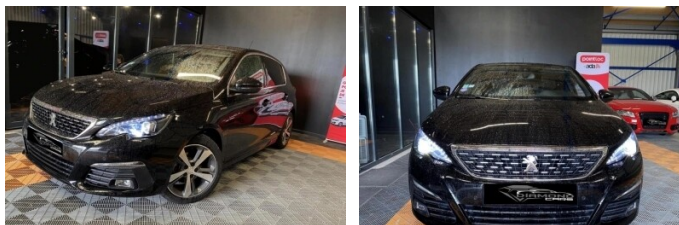

Peugeot 308 1.2 130 GT LINE - GARANTIE 3 MOIS - 16 990 €

Conduite intérieure

DESCRIPTION

1.2 130 GT LINE - GARANTIE 3 MOIS, essence, noir, 29/07/2019, Abs, Accoudoir central ar, Accoudoir central av, Aide démarrage en côte, Airbags frontaux, Airbags latéraux, Anti démarrage, Anti-patinage, Auto radio commandé au volant, Avec direction assistée, Banquette 1/3 - 2/3, Bluetooth, Caméra de recul, Clé main libre, Climatisation automatique, Climatisation multizone, Contrôle pression pneus, Direction assistée, Esp, Fermeture centralisée., Feux allumage auto, Feux antibrouillard, Feux de jour, Feux led, Frein parking auto, Gps, Gps couleur, Gps tactile, Historique du véhicule, Limiteur de vitesse, Mp3, Mp3, Non-fumeur, Ordinateur de bord, Phare antibrouillard arrières, Prises aux/usb, Prix hors frais de gestion (70? ttc) et mise à disposition (350? ttc) et carte grise en fonction du département. assistance carslift 6 mois essentielle incluse avec

INFORMATIONS

Type de voiture : Berline
Couleur : Noir
Date de sortie : 01/01/2019
Marque : Peugeot
Modèle : 308
Km : 67000 Km
Version : 1.2 130 GT LINE - GARANTIE 3 MOIS
Date de mise en circulation : 29/07/2019
Puissance fiscale : 6 CV
Norme Euro :
Type Carburant : Essence